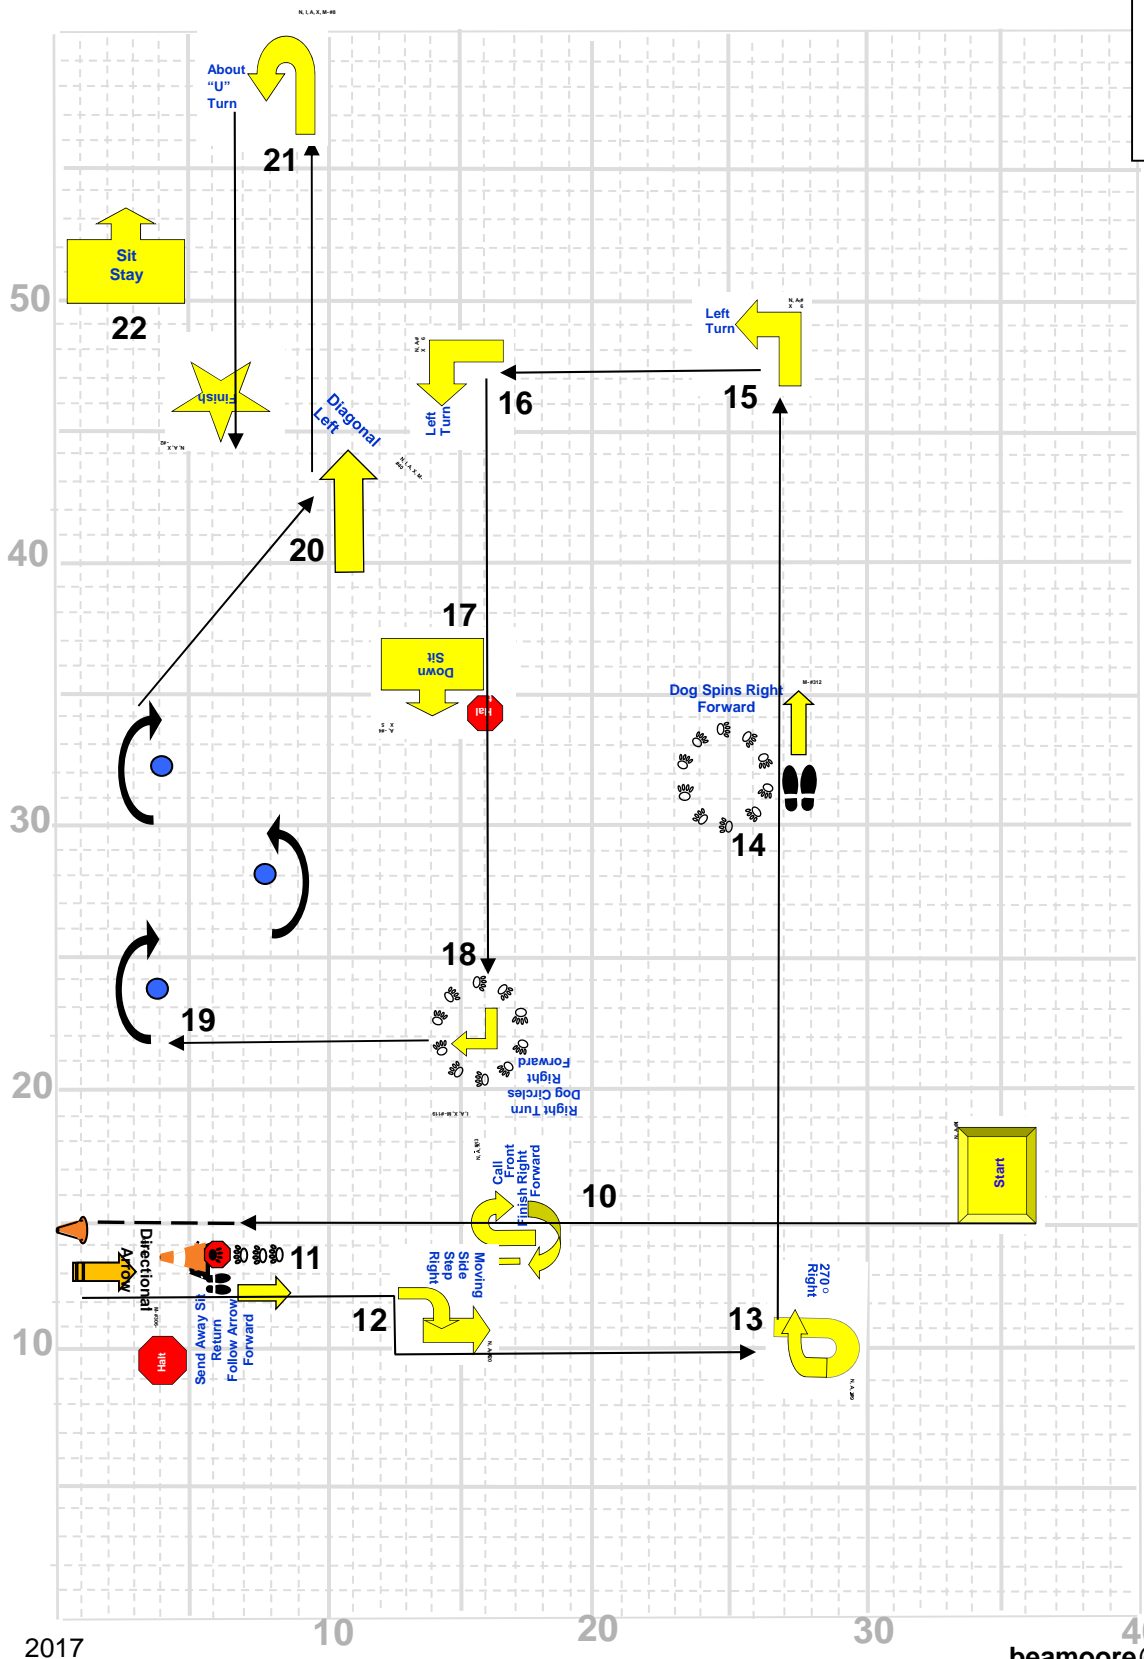

I-Advanced – Week 1

www.k-9rally.com

Height	Jump
<10" --	4"
10" - <15" --	8"
15" - <20" --	12"
20"+ --	16"

1. 3s
2. 212
3. 213
4. 301s
301A
5. 207s
299
6. 106s
7. 12
8. 27s
9. 104s
10. 13s
11. 306s
306A
6'cone
12. 20
13. 9
14. 312
15. 6
16. 6
17. 114s
18. 119
19. 41
20. 40
21. 8
22. 298

I-Advanced – Week 1-1

www.k-9rally.com

Height	Jump
<10" --	4"
10" - <15" --	8"
15" - <20" --	12"
20"+ --	16"

1. 3s
2. 212
3. 213
4. 301s
301A
5. 207s
299
6. 106s
7. 12
8. 27s
9. 104s

I-Advanced – Week 1-2

www.k-9rally.com

Height	Jump
<10" --	4"
10" - <15" --	8"
15" - <20" --	12"
20"+ --	16"

- 10. 13s
- 11. 306s
306A
6'cone
- 12. 20
- 13. 9
- 14. 312
- 15. 6
- 16. 6
- 17. 114s
- 18. 119
- 19. 41
- 20. 40
- 21. 8
- 22. 298