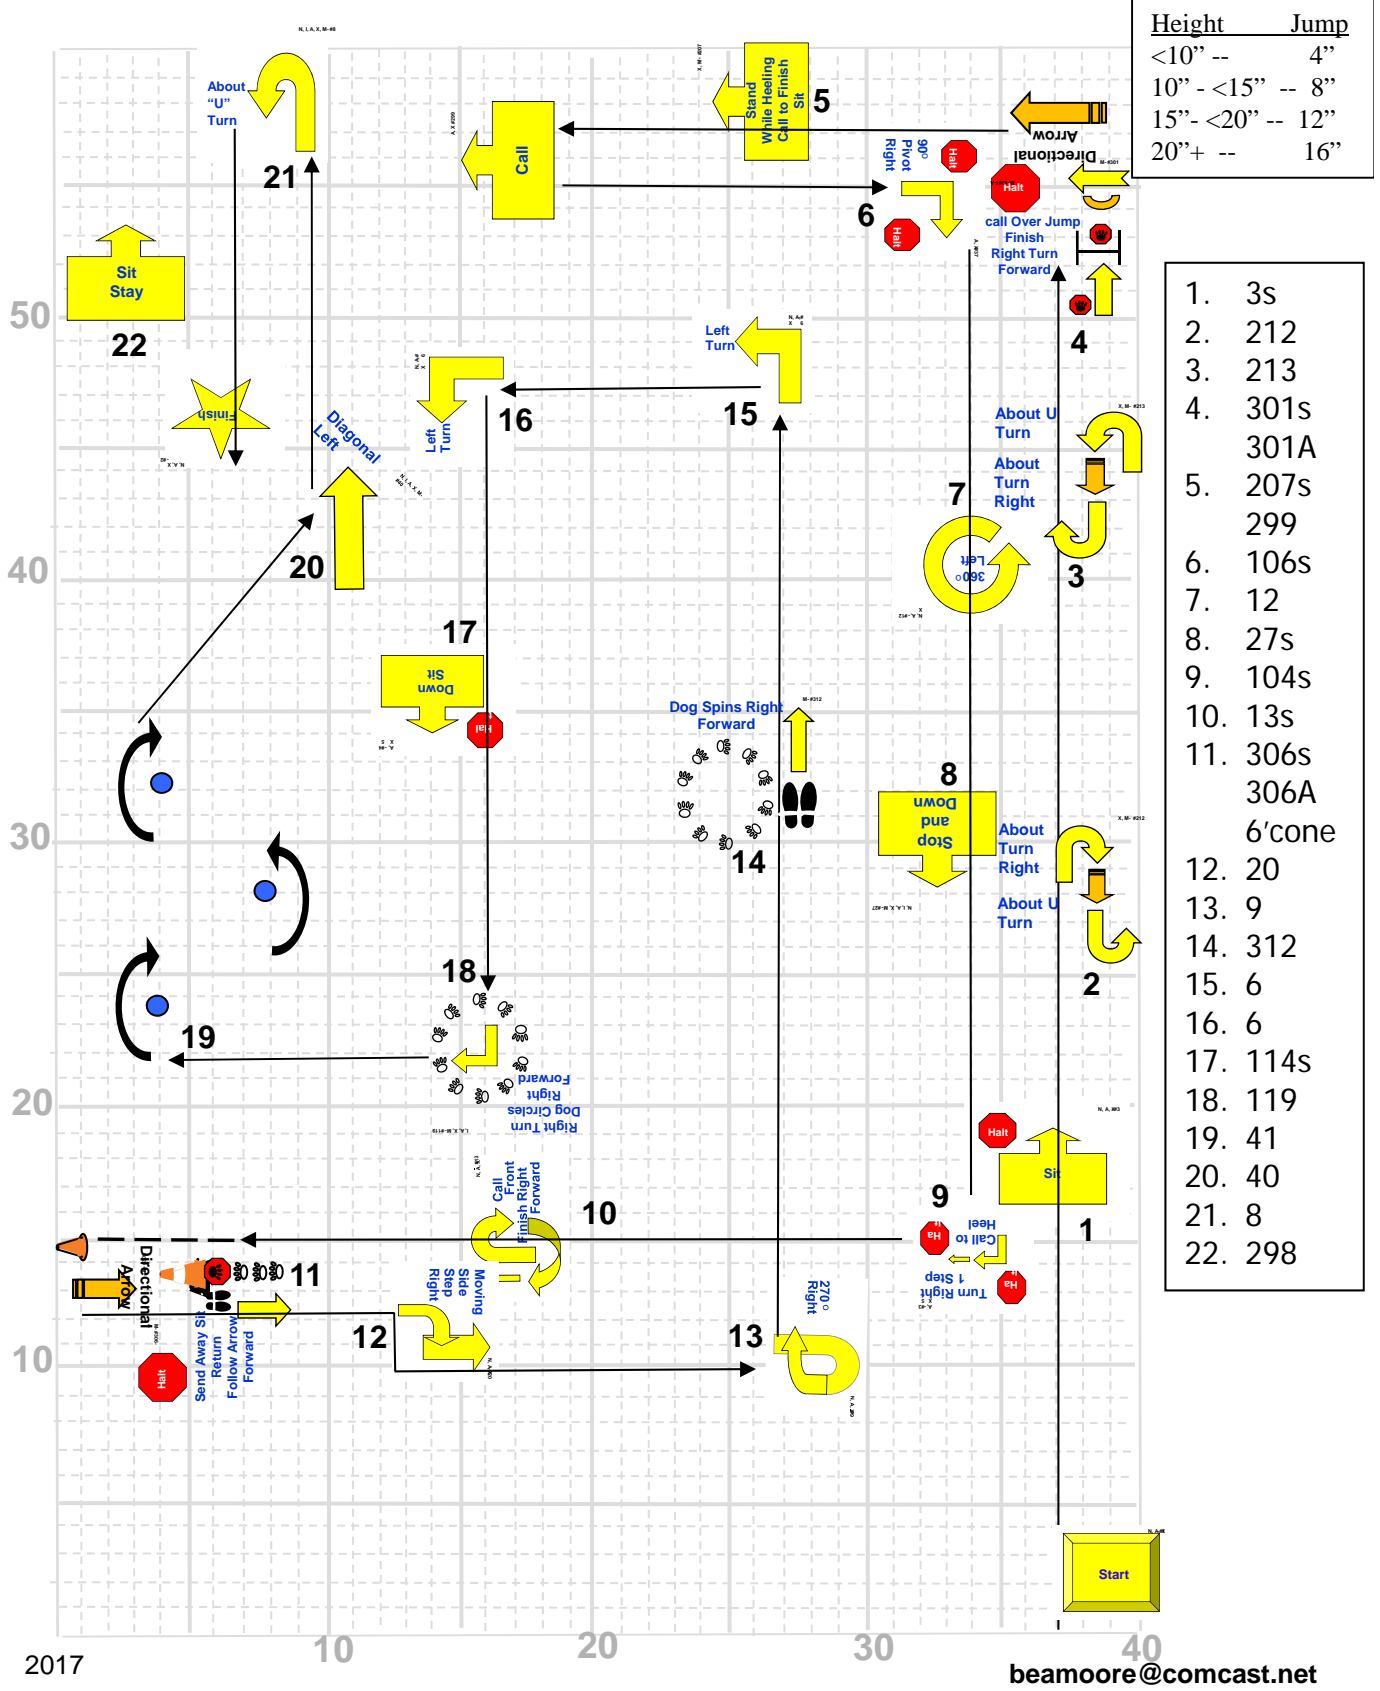

I-Advanced – Week 1

www.k-9rally.com

Height	Jump
<10" --	4"
10" - <15" --	8"
15" - <20" --	12"
20"+ --	16"

1. 3s
2. 212
3. 213
4. 301s
301A
5. 207s
299
6. 106s
7. 12
8. 27s
9. 104s
10. 13s
11. 306s
306A
6'cone
12. 20
13. 9
14. 312
15. 6
16. 6
17. 114s
18. 119
19. 41
20. 40
21. 8
22. 298

I-Advanced – Week 1-1

www.k-9rally.com

Height	Jump
<10" --	4"
10" - <15" --	8"
15" - <20" --	12"
20"+ --	16"

1. 3s
2. 212
3. 213
4. 301s
301A
5. 207s
299
6. 106s
7. 12
8. 27s
9. 104s

I-Advanced – Week 1-2

www.k-9rally.com

Height	Jump
<10" --	4"
10" - <15" --	8"
15" - <20" --	12"
20"+ --	16"

- 10. 13s
- 11. 306s
306A
6'cone
- 12. 20
- 13. 9
- 14. 312
- 15. 6
- 16. 6
- 17. 114s
- 18. 119
- 19. 41
- 20. 40
- 21. 8
- 22. 298

I-Novice – Week 1

www.k-9rally.com

- | | |
|-----|-----|
| 1. | 3s |
| 2. | 36s |
| 3. | 19 |
| 4. | 9 |
| 5. | 29 |
| 6. | 5 |
| 7. | 12 |
| 8. | 27s |
| 9. | 33s |
| 10. | 13s |
| 11. | 8 |
| 12. | 20 |