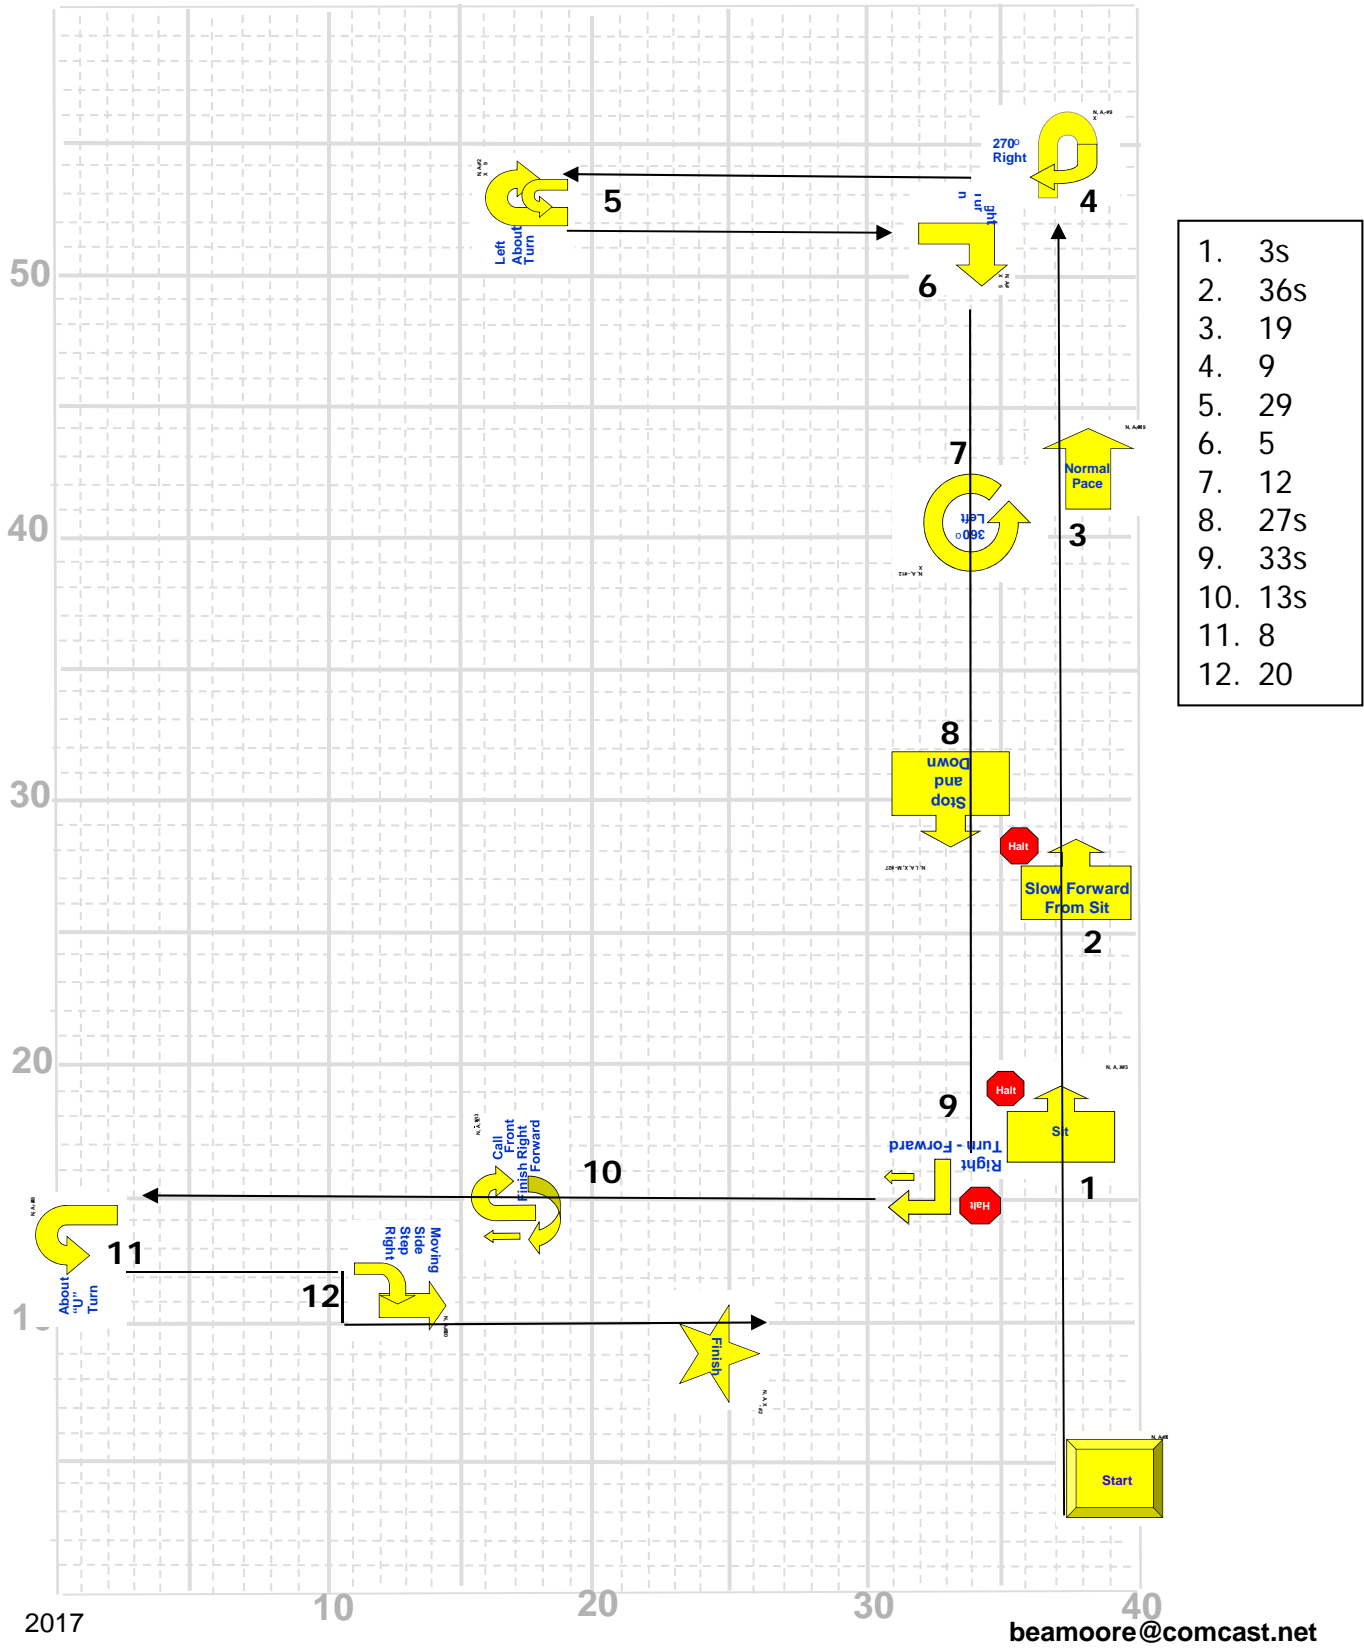

I-Novice – Week 1

www.k-9rally.com

1.	3s
2.	36s
3.	19
4.	9
5.	29
6.	5
7.	12
8.	27s
9.	33s
10.	13s
11.	8
12.	20