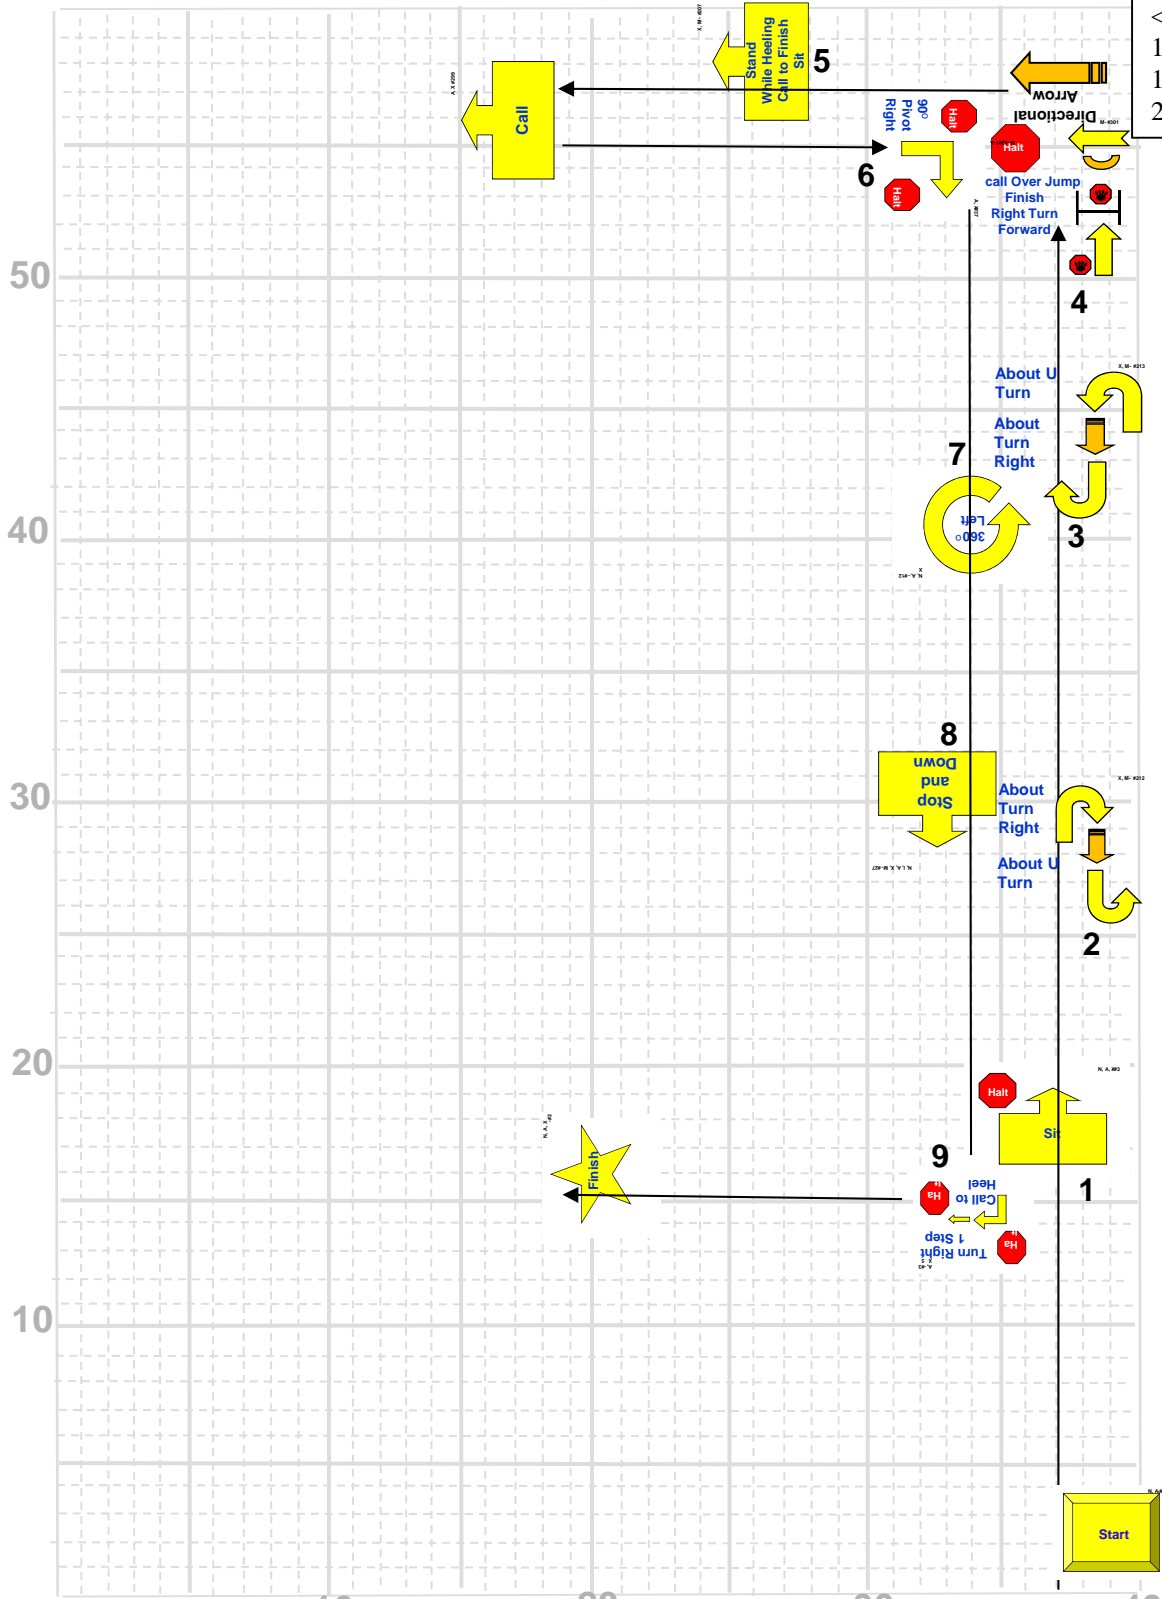

I-Advanced – Week 1

www.k-9rally.com

Height	Jump
<10" --	4"
10" - <15" --	8"
15" - <20" --	12"
20"+ --	16"

1. 3s
2. 212
3. 213
4. 301s
301A
5. 207s
299
6. 106s
7. 12
8. 27s
9. 104s
10. 13s
11. 306s
306A
6'cone
12. 20
13. 9
14. 312
15. 6
16. 6
17. 114s
18. 119
19. 41
20. 40
21. 8
22. 298

I-Advanced – Week 1-1

www.k-9rally.com

Height	Jump
<10" --	4"
10" - <15" --	8"
15" - <20" --	12"
20"+ --	16"

1. 3s
2. 212
3. 213
4. 301s
301A
5. 207s
299
6. 106s
7. 12
8. 27s
9. 104s

I-Advanced – Week 1-2

www.k-9rally.com

Height	Jump
<10" --	4"
10" - <15" --	8"
15" - <20" --	12"
20"+ --	16"

- 10. 13s
- 11. 306s
306A
6'cone
- 12. 20
- 13. 9
- 14. 312
- 15. 6
- 16. 6
- 17. 114s
- 18. 119
- 19. 41
- 20. 40
- 21. 8
- 22. 298

I-Novice – Week 1

www.k-9rally.com

- | | |
|-----|-----|
| 1. | 3s |
| 2. | 36s |
| 3. | 19 |
| 4. | 9 |
| 5. | 29 |
| 6. | 5 |
| 7. | 12 |
| 8. | 27s |
| 9. | 33s |
| 10. | 13s |
| 11. | 8 |
| 12. | 20 |